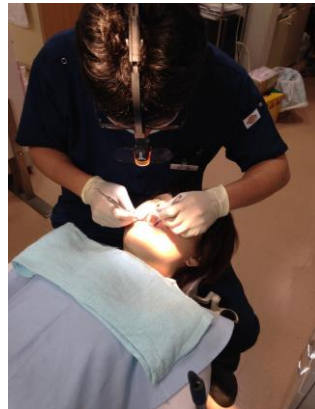

ひらの歯科通信 10月号

第34号 平成27年10月15日発行

スタッフの治療もします！ by ひらてつ院長

みなさん、こんにちは。ひらてつ院長です。

朝晩めっきり涼しくなりましたね。

気が付けばカレンダーもあと3枚！季節の変わり目、ご自愛ください。

時々患者さんから「先生は自分がむし歯になったら自分で治療するんですか？」なんて聞かれることがあります。さすがに自分では無理です…他の先生に治してもらいます。

ただ、昔痛くなく注射する練習を鏡を見ながら自分にしたことはあります。

さて、先日当院の浅沼チーフのむし歯治療をしました。親知らずが原因でできたむし歯です。数年前に私が親知らずの抜歯をし、むし歯の治療も行ったのですが、残念ながらブラッシングが難しい場所のため再発してしまいました。

上あごの一番奥のさらに歯肉の中深くにできた神経ギリギリのむし歯だったため、治療は困難を極めました！

患者さんの診療終了後、1時間ほど悪戦苦闘して何とか神経を残して治療することができました。

歯磨きのプロである歯科衛生士でさえ磨きにくいところはむし歯が再発します。

みなさんも斜めや、横にはえて磨きにくい親知らずは早めに抜歯してもらいましょう！

めっちゃ大変でした！

歯で困ったら ☎ 0466-49-1382まで！

ひらの歯科医院 藤沢市菖蒲沢611-1

月曜～土曜 9:00～13:00/14:30～18:30 (火・木～17:30) 休診：土曜午後・日・祝

食欲の秋全開！ by DH浅沼

今回もグルメレポートです。

いつも急なのですが…美味しいラーメン屋さんがあるからみんなで行こうよ！と次の日の仕事終わりに横浜へ行って来ました(^-^)

そこは“一欄”というラーメン屋さんでカウンターがひとりずつ区切ってあるんです！前にはのれんがかかっていて店員さんとも顔を合わせないという…(^_^)ラーメンとだけ向き合って下さいという様な感じがしました。